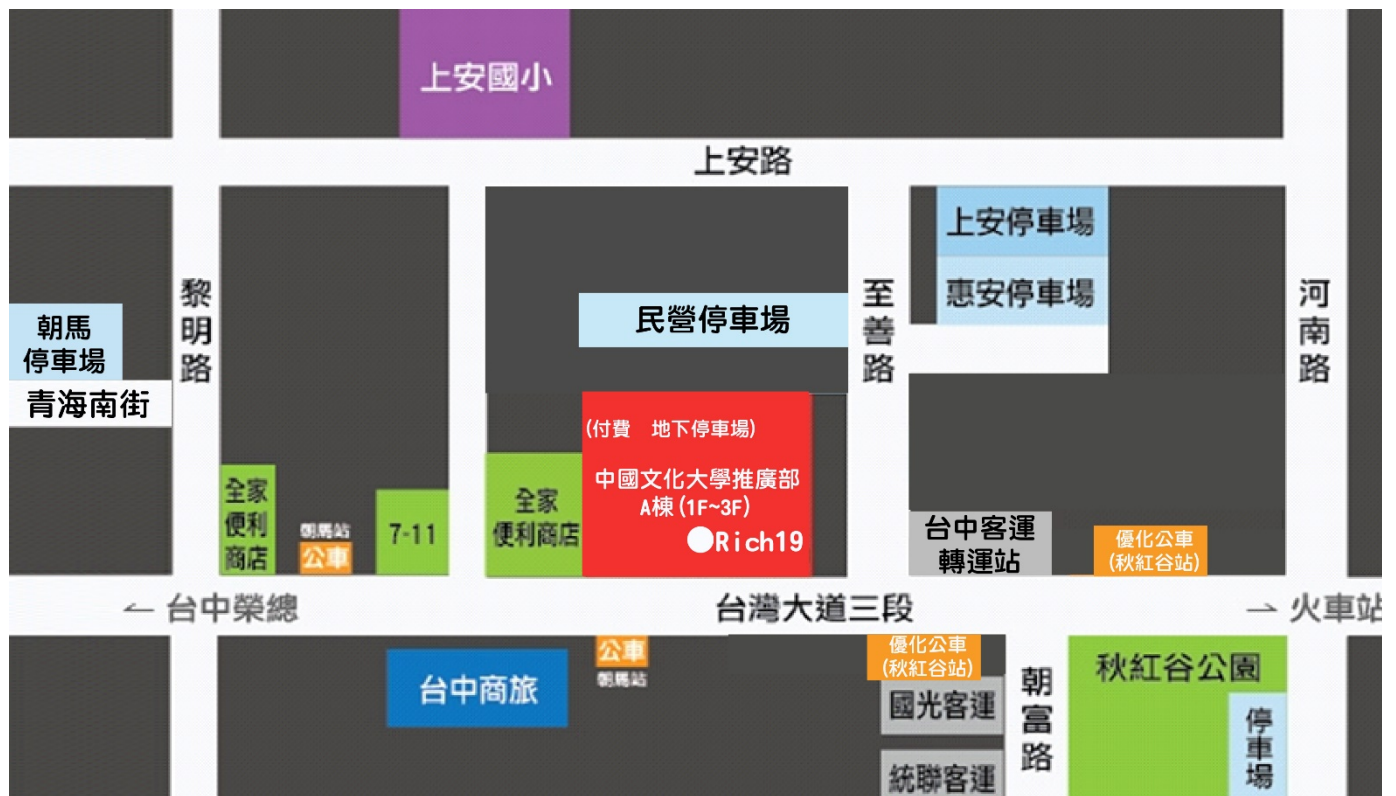

## 台中教育中心

### [交通資訊]

台中教育中心位於在臺灣大道三段、光明陸橋旁，【Rich 19 大樓】。

#### 汽車

※國道一號：於中港交流道下出口匝道，往台中市方向前進，沿台灣大道直行，至河南路迴轉即可抵達。

※台 74 號快速道路(或稱中彰快速道路，或稱台 74 號環線)：

1. 由國道三號霧峰段連接 74 號快速道路，於【西屯三】下出口匝道(出口標示為西屯路)；或於【西屯二】下出口匝道(出口標示為朝馬路)均可抵達。
2. 由國道三號快官交流道連接 74 號快速道路，於【西屯一】下出口匝道(出口標示為市政路)；或於【西屯二】下出口匝道(出口標示為青海路)均可抵達。

### 本校教室位置分布、電梯使用管制

※一樓：**諮詢與收費櫃台**、101 蘋果電腦教室、102 圖立方教室。

※二樓：202 教室、204 教室。

※三樓：301 教室 ~322 教室。

※**A 棟一、二樓為獨立空間，無法通往 3 樓**。如來賓、學員已確認上課教室位於 3 樓，請直接前往 3 樓。

※前往 3 樓之來賓、學員，請使用本棟大樓 A 棟電梯直達 3 樓(進入大廳之右側電梯)，B 棟電梯未開放；亦可使用樓梯步行前往。